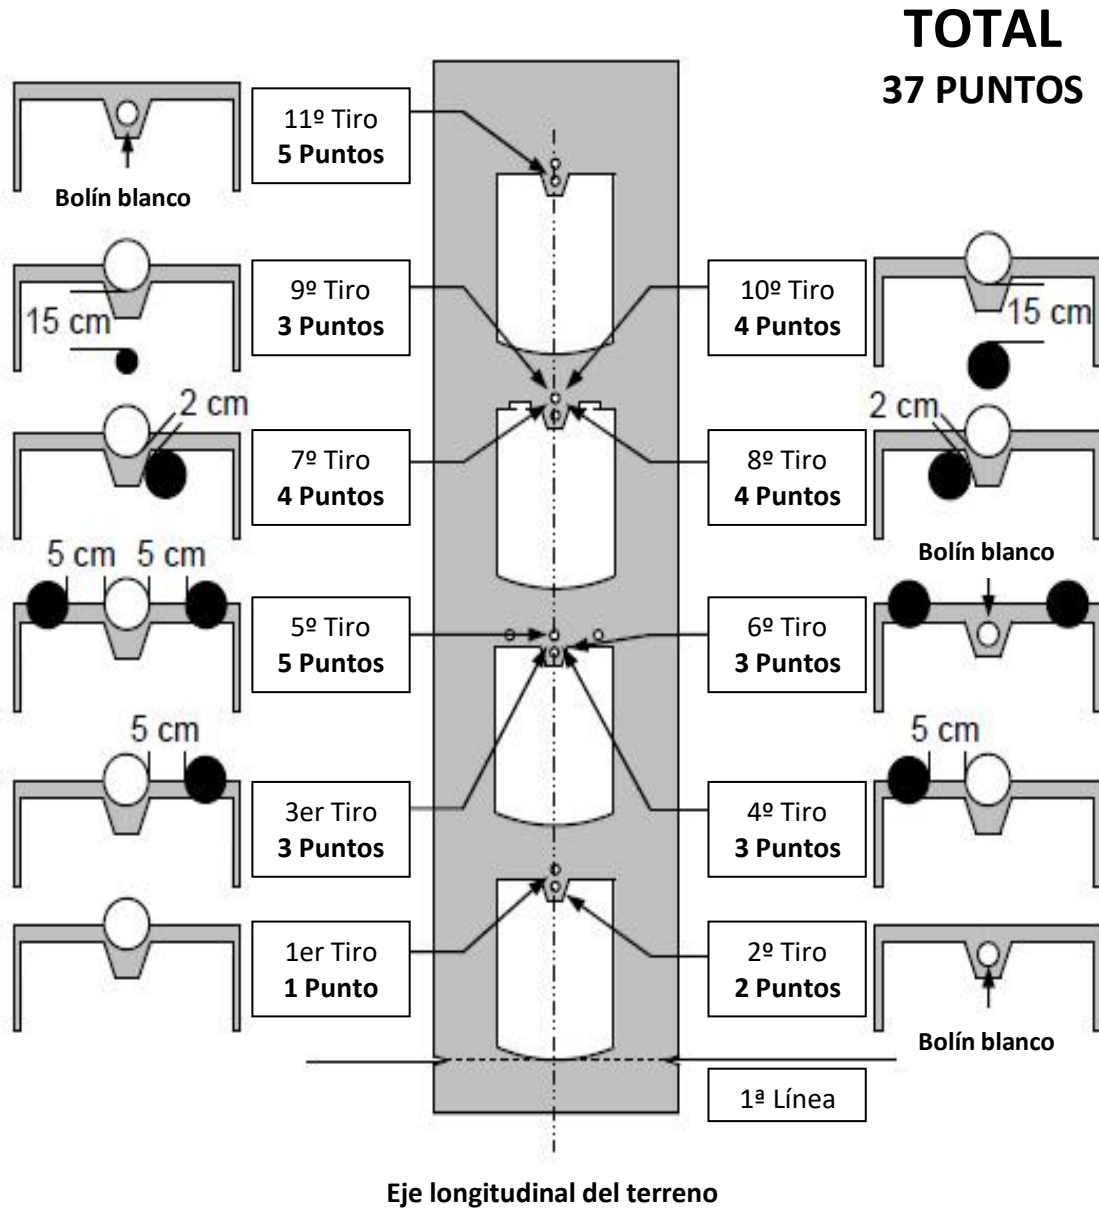

DOCUMENTO TÉCNICO

TIRO DE PRECISIÓN FEMENINO

1 bola por objetivo y por jugadora

LEYENDA

- Bola objetivo blanca
Ø = 100 mm.
- Bolín objetivo blanco
Ø = 36 mm.
- Bola obstáculo roja
Ø = 95 mm.
- Bolín obstáculo rojo
Ø = 36 mm.