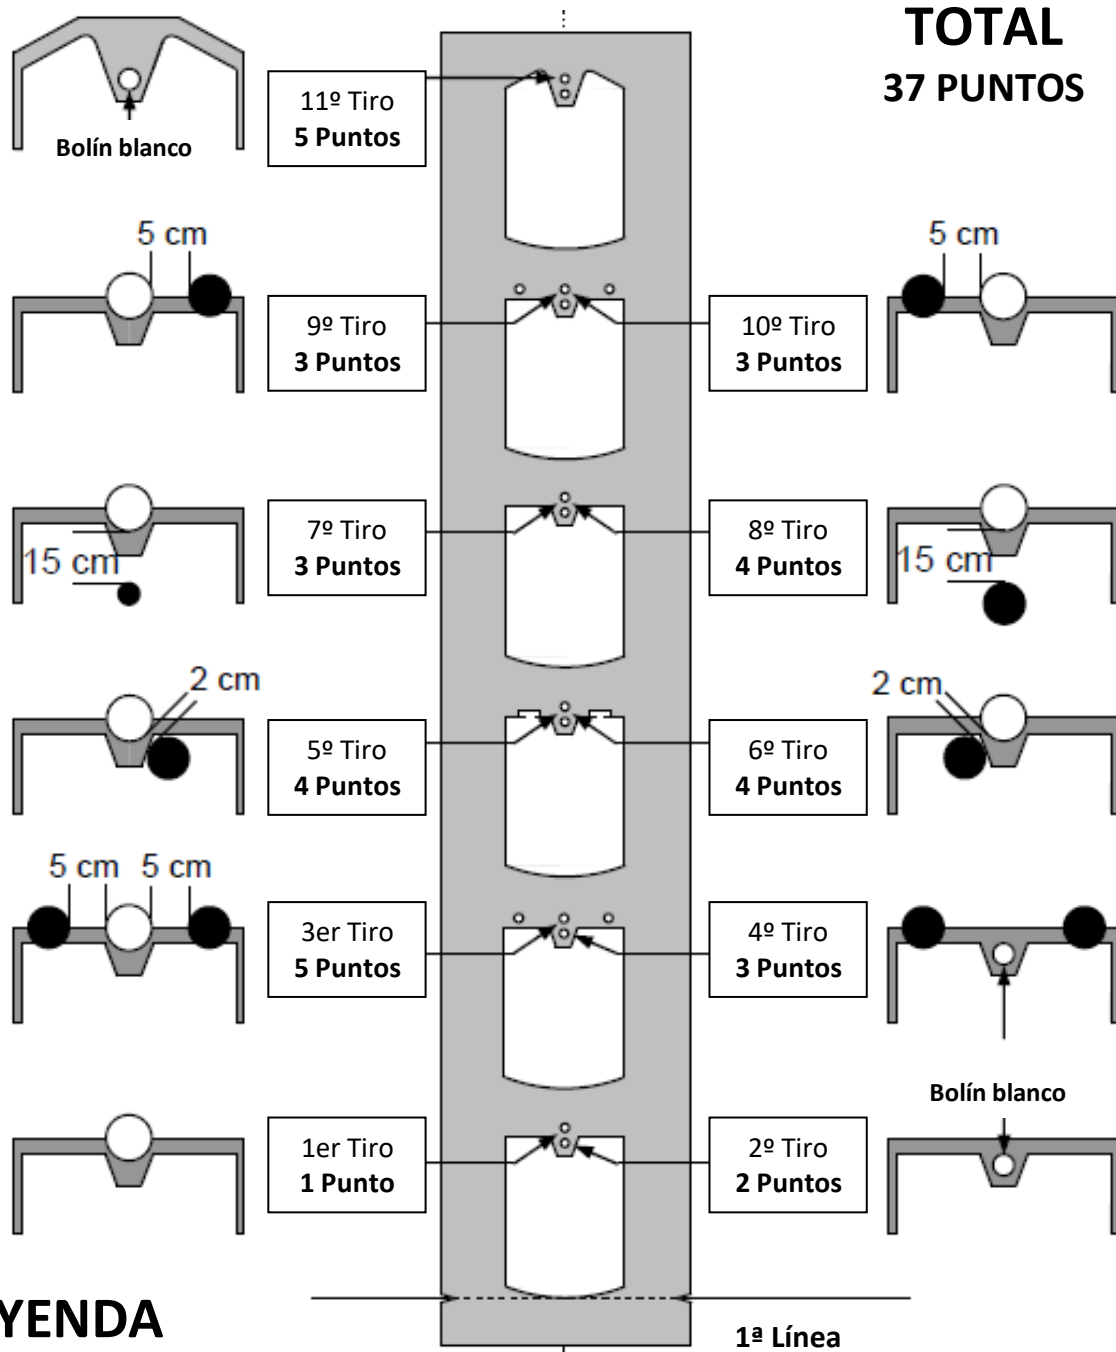

DOCUMENTO TÉCNICO

TIRO DE PRECISIÓN MASCULINO

1 bola por objetivo y por jugador

LEYENDA

- Bola objetivo blanca
Ø = 100 mm.
- Bolín objetivo blanco
Ø = 36 mm.
- Bola obstáculo roja
Ø = 95 mm.
- Bolín obstáculo rojo
Ø = 36 mm.

Eje longitudinal del terreno